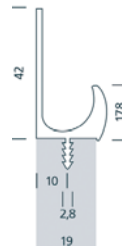

ab
29,45
Preis inkl. MwSt.