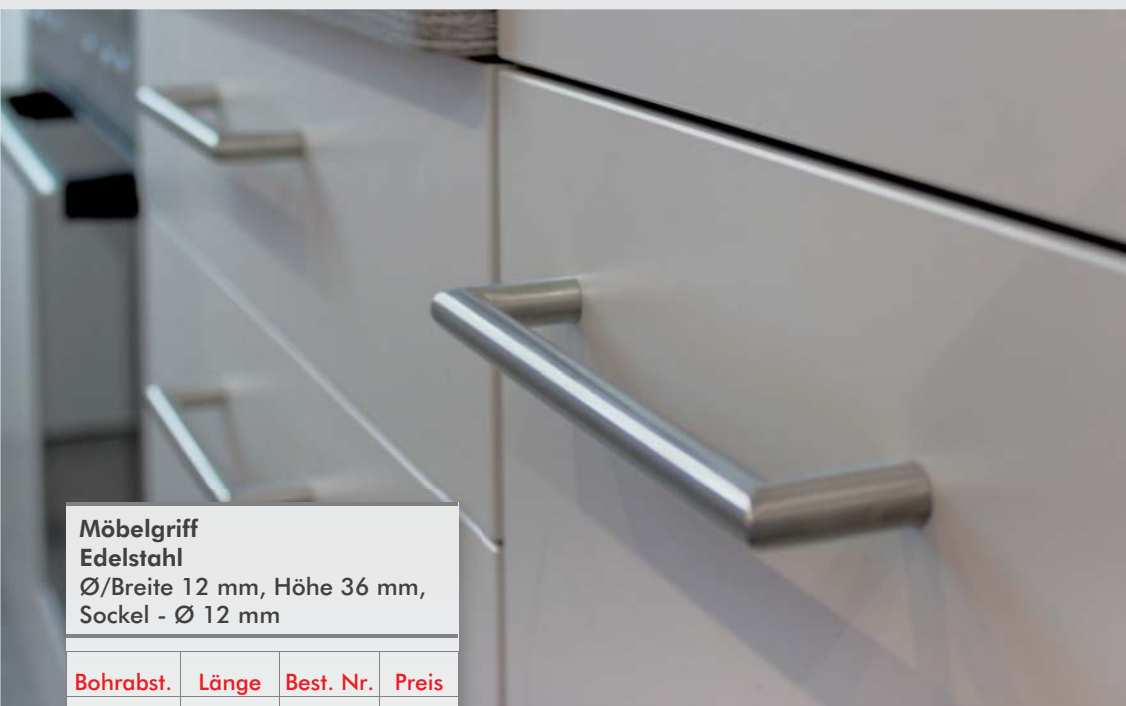

AGIOS
Seite 23

ab
6,75
Preis inkl. MwSt.

Möbelgriff

Edelstahl

Ø/Breite 12 mm, Höhe 34 mm,
Sockel 10 x 20 mm

Bohrabst.	Länge	Best. Nr.	Preis
96 mm	118 mm	086 706	6,75
128 mm	150 mm	086 713	6,95
160 mm	182 mm	086 720	7,45
192 mm	214 mm	086 737	7,95
224 mm	246 mm	086 744	8,45
288 mm	310 mm	086 751	10,45
320 mm	342 mm	086 768	10,75

Möbelgriff
Edelstahl
 Ø/Breite 12 mm, Höhe 36 mm,
 Sockel - Ø 12 mm

Bohrabst.	Länge	Best. Nr.	Preis
96 mm	108 mm	086 775	6,45
128 mm	140 mm	086 782	6,45
160 mm	172 mm	086 799	6,95
192 mm	204 mm	086 805	7,75
224 mm	236 mm	087 222	7,95
256 mm	268 mm	087 239	8,95
288 mm	300 mm	087 246	9,45
320 mm	332 mm	086 812	9,95
352 mm	364 mm	087 253	10,75
448 mm	460 mm	087 260	12,95
480 mm	492 mm	087 277	13,75
640 mm	652 mm	087 284	19,45
736 mm	748 mm	087 291	20,75
960 mm	972 mm	087 307	24,95