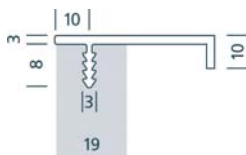

14,95
Preis inkl. MwSt.

GADROS

ab
41,75
Preis inkl. MwSt.

Griffleiste

Aluminium

Silber eloxiert/ Edelstahl finish

Höhe 12 mm

Länge	Breite	Best. Nr.	Preis
Silber eloxiert			
2000 mm	38 mm	087 536 ¹	60,75
2500 mm	38 mm	087482 ²	41,75
Edelstahl finish			
2500 mm	38 mm	087 499 ²	68,95

¹ Lieferbar bis 01.09.2014

² Lieferbar ab 01.09.2014

KEROS

Griffleiste Aluminium

Silber eloxiert/ Edelstahl finish

Höhe 11 mm

Länge	Breite	Best. Nr.	Preis
Silber eloxiert			
2000 mm	37 mm	087 543 ¹	77,45
2500 mm	37 mm	087505 ²	51,95
Edelstahl finish			
2500 mm	37 mm	087 512 ²	87,75

ab
51,95
Preis inkl. MwSt.

¹ Lieferbar bis 01.09.2014

² Lieferbar ab 01.09.2014

ATOKOS

Griffleiste
Aluminium, Edelstahl finish
 Höhe 27 mm,
 mit doppelseitigem Klebeband

Länge	Breite	Best. Nr.	Preis
2000 mm	24 mm	087 451	73,45