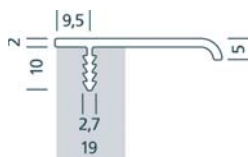

ab
17,45
 Preis inkl. MwSt.

KALAMOS

Garderobendeckenhaken

Edelstahl

Bohrabstand 24 mm,
Bolzen Ø 15 mm, Rohr Ø 45 mm

Höhe	Tiefe	Best. Nr.	Preis
61 mm	60 mm	087 420	15,95

15,95
Preis inkl. MwSt.

TAVROS

Garderobendeckenhaken

Edelstahl

Bohrabstand 24 mm,
Bolzen Ø 15 mm, Rohr Ø 45 mm

Höhe	Tiefe	Best. Nr.	Preis
59 mm	60 mm	087 437	15,45

15,45
Preis inkl. MwSt.

**Kleiderbügel
Edelstahl**

Breite 12 mm

Länge	Breite	Best. Nr.	Preis
465 mm	12 mm	087 444	14,95

14,95
Preis inkl. MwSt.

GADROS

ab
41,75
Preis inkl. MwSt.

Griffleiste

Aluminium

Silber eloxiert/ Edelstahl finish

Höhe 12 mm

Länge	Breite	Best. Nr.	Preis
Silber eloxiert			
2000 mm	38 mm	087 536 ¹	60,75
2500 mm	38 mm	087482 ²	41,75
Edelstahl finish			
2500 mm	38 mm	087 499 ²	68,95