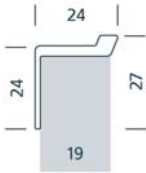

14,95
Preis inkl. MwSt.

GADROS

ab
41,75
Preis inkl. MwSt.

Griffleiste

Aluminium

Silber eloxiert/ Edelstahl finish

Höhe 12 mm

Länge	Breite	Best. Nr.	Preis
Silber eloxiert			
2000 mm	38 mm	087 536 ¹	60,75
2500 mm	38 mm	087482 ²	41,75
Edelstahl finish			
2500 mm	38 mm	087 499 ²	68,95

¹ Lieferbar bis 01.09.2014

² Lieferbar ab 01.09.2014

KEROS

Griffleiste Aluminium

Silber eloxiert/ Edelstahl finish

Höhe 11 mm

Länge	Breite	Best. Nr.	Preis
Silber eloxiert			
2000 mm	37 mm	087 543 ¹	77,45
2500 mm	37 mm	087505 ²	51,95
Edelstahl finish			
2500 mm	37 mm	087 512 ²	87,75

ab
51,95
Preis inkl. MwSt.

¹ Lieferbar bis 01.09.2014

² Lieferbar ab 01.09.2014

ATOKOS

Griffleiste
Aluminium, Edelstahl finish
 Höhe 27 mm,
 mit doppelseitigem Klebeband

Länge	Breite	Best. Nr.	Preis
2000 mm	24 mm	087 451	73,45